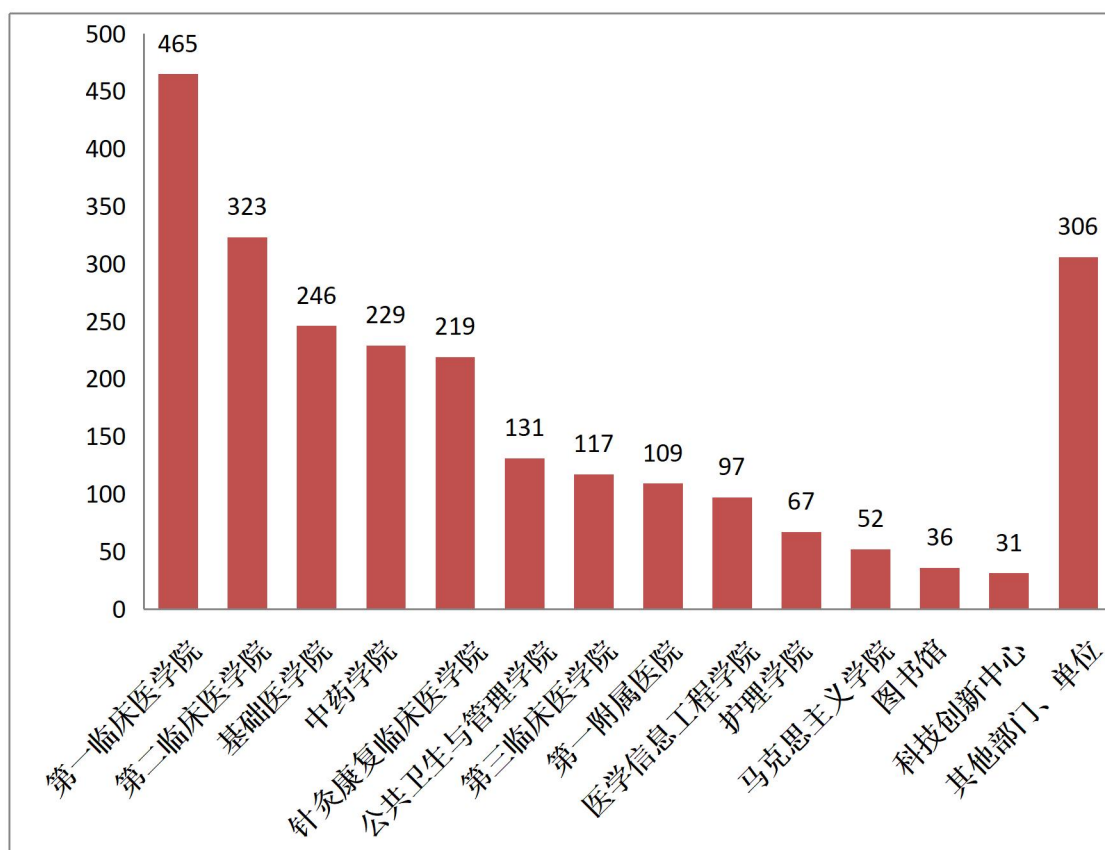

(二) 各学院读者借阅册数

学院名称	借阅册数
第一临床医学院	465
第二临床医学院	323
基础医学院	246
中药学院	229
针灸康复临床医学院	219
公共卫生与管理学院	131
第三临床医学院	117
第一附属医院	109
医学信息工程学院	97
护理学院	67
马克思主义学院	52
图书馆	36
科技创新中心	31
其他部门、单位	306