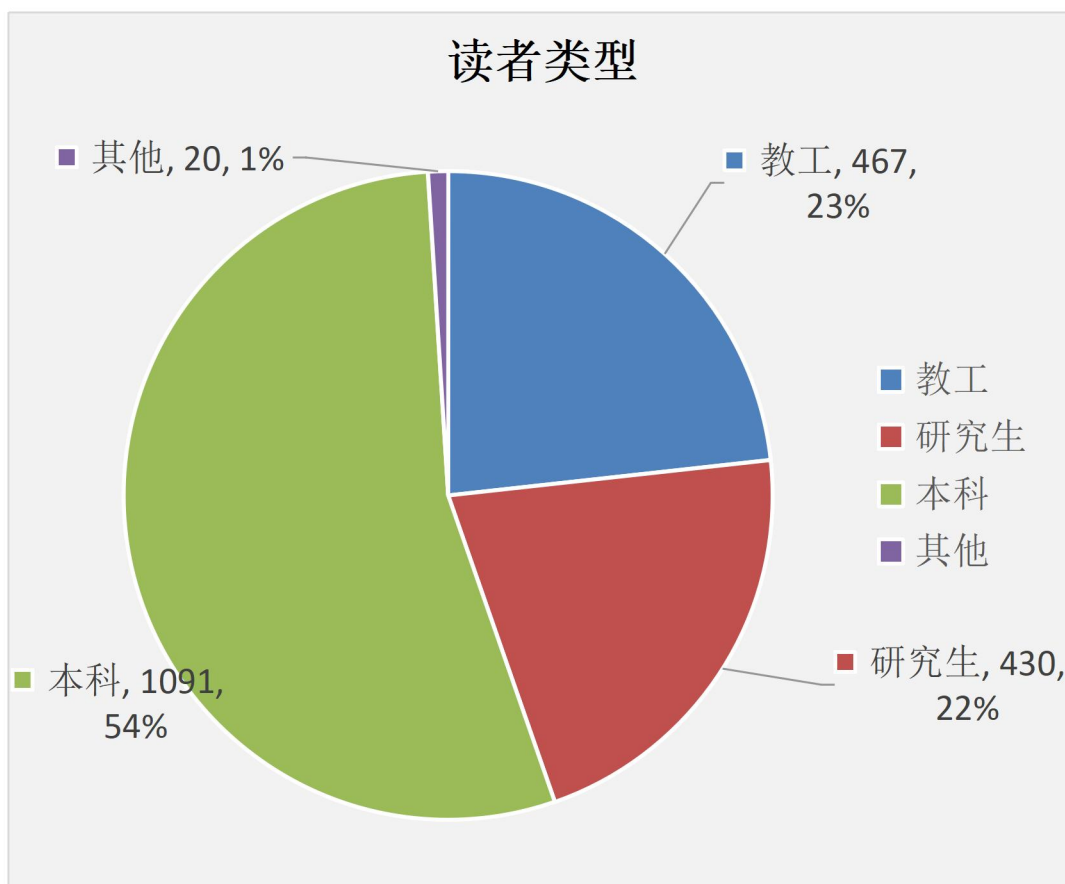

各二级学院及部门利用图书馆资源情况统计(2026年05月)

一、图书馆读者入馆数据

2026年05月大学城校区图书馆读者入馆人数为：53523人次。

二、图书馆读者借阅数据统计

2026年05月，两校区图书馆外借图书总计2428册，还书2144册，日均外借图书81册。

(一) 各读者类型借阅册数

读者类型	借阅册数
教工（含各附属医院职工）	467
研究生（含硕士、博士、博士后、非医攻博、七年制<高>）	430
本科（含七年制<低>、双学位）	1091
其他（含退休、馆际互借）	20